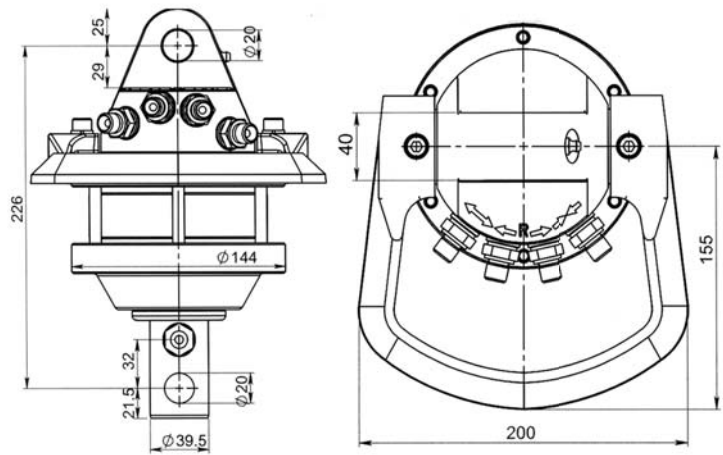

ROTECH / RX 20

KEY FEATURES

- Runtomsvängande
- Högt vridmoment
- Distinkt positionering
- Slangskydd ingår

MODEL SPECIFICATIONS

RX 20

13

2

200

5

360°

185

500

1/4"

1

3

INTERMERCATO