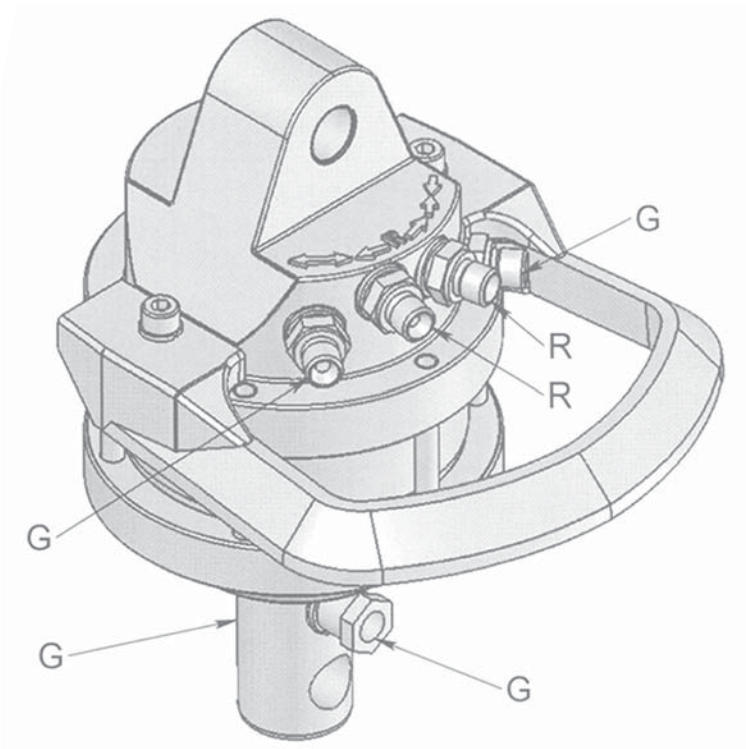

ROTECH / RX 20

KEY FEATURES

- Runtomsvängande
- Högt vridmoment
- Distinkt positionering
- Slangskydd ingår

MODEL SPECIFICATIONS

RX 20

13

2

200

5

360°

185

500

1/4"

1

3

INTERMERCATO